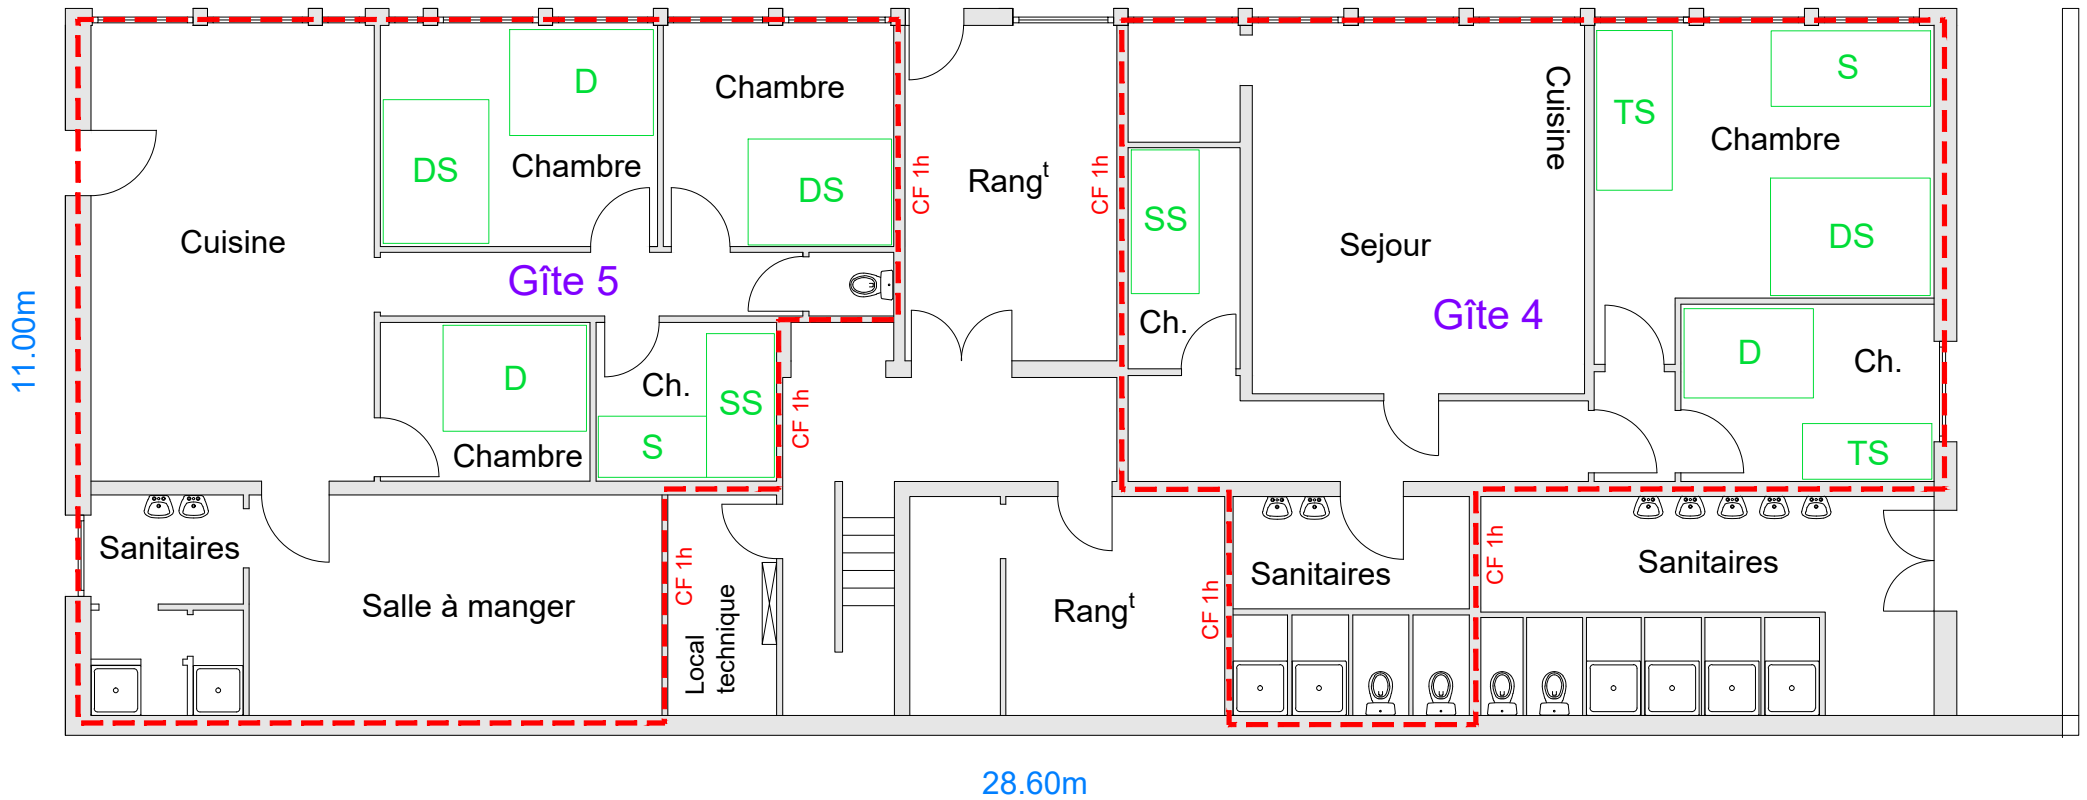

Sous-sol Gîtes Passiflorart

15 personnes

15 personnes

S : Lit simple

D : Lit double

SS : Lit simple superposé

DS : Lit double superposé

TS : Lit triple superposé

CL : Canapé lit