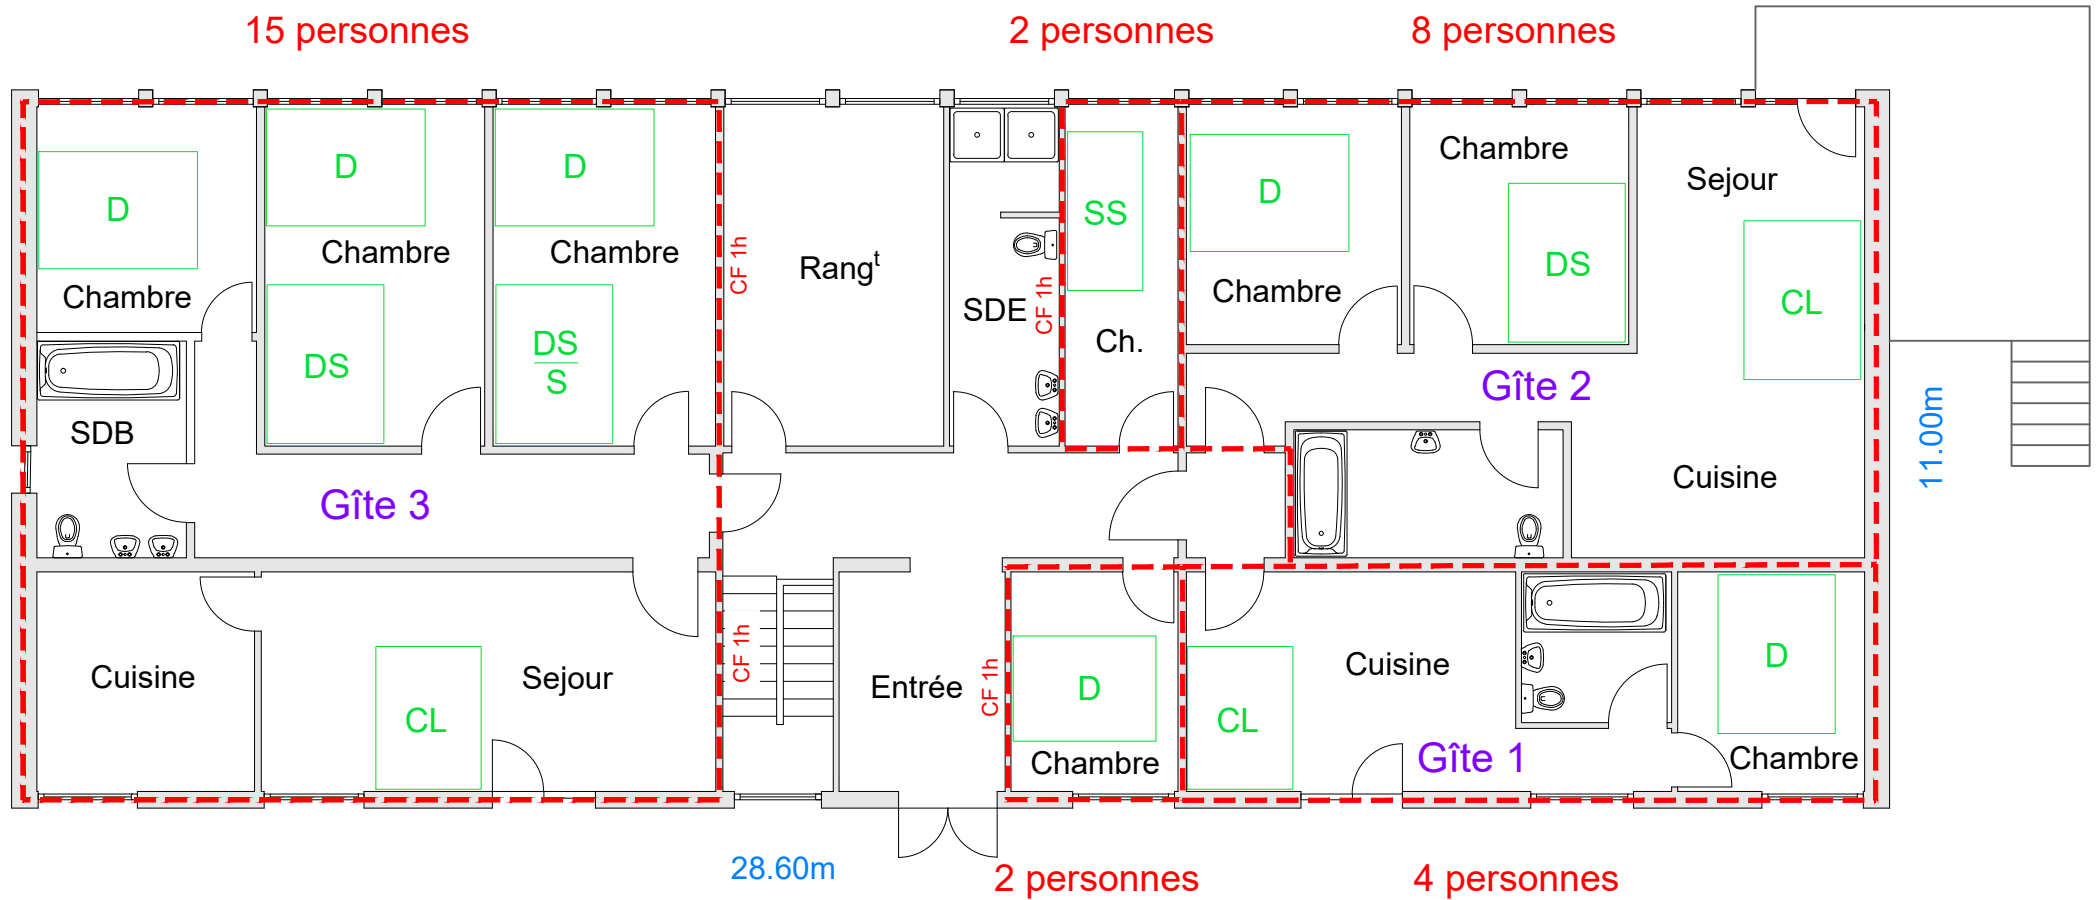

RDC Gîtes Passiflorart

S : Lit simple

SS : Lit simple superposé

TS : Lit triple superposé

D : Lit double

DS : Lit double superposé

CL : Canapé lit